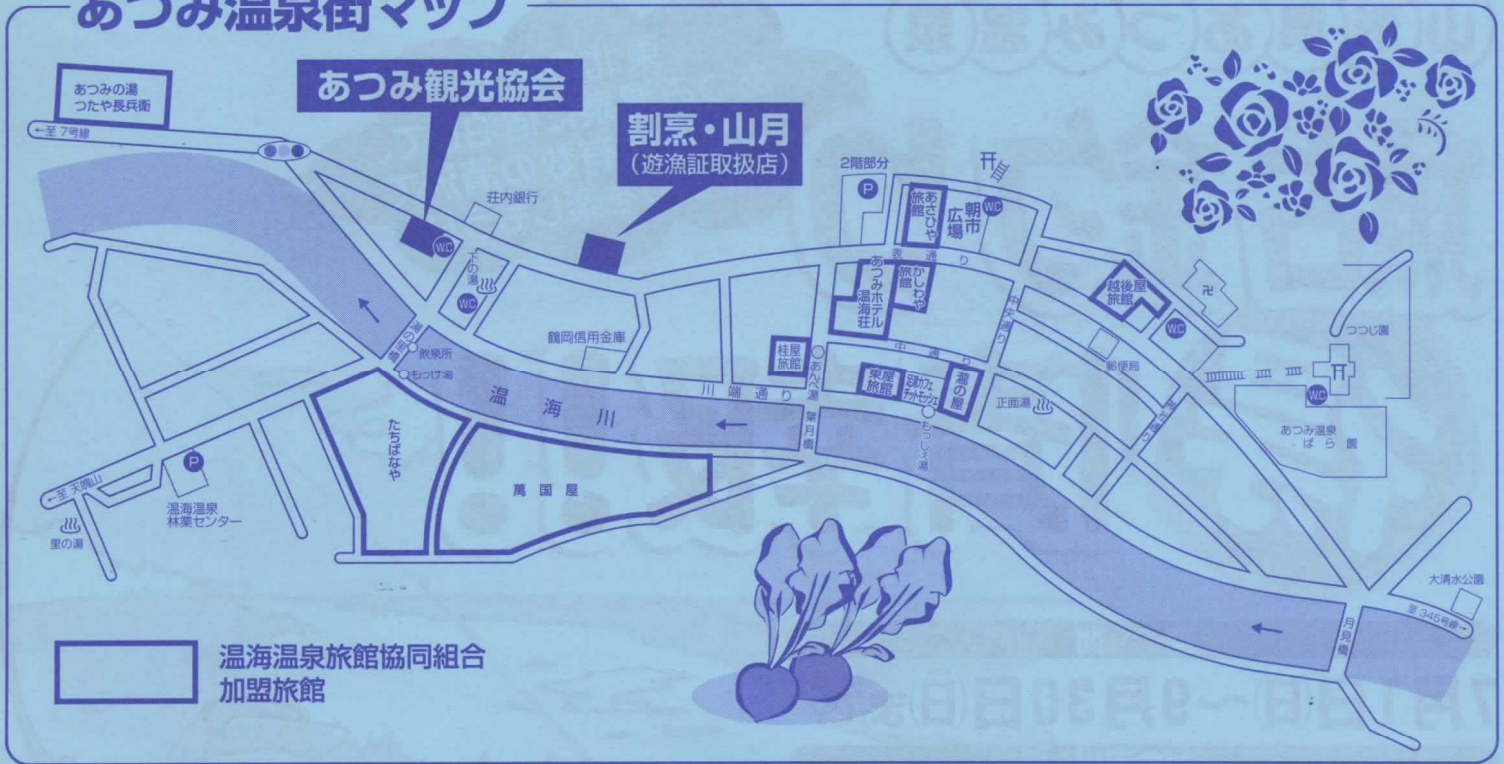

あつみ温泉街マップ

あつみ温泉宿泊特別料金表

(おとな1名様 税込み料金) (単位:円)

旅館名	2名・平日利用
あさひや旅館	8,025円~
東屋旅館	8,550円~
あつみホテル温海荘	
かしわや旅館	
瀧の屋	9,600円~
越後屋旅館	
桂屋旅館	10,650円~
あつみの湯 つたや長兵衛	13,800円~
たちばなや	14,850円~
萬国屋	18,000円~

※休前日、お盆期間ご利用の場合は、追加料金有り
 ※1名様、3名様以上、連泊でのご利用の場合は
 お問い合わせください。
 ※遊漁証は料金に含まれておりません。

鮎放流 情報	温海川	庄内小国川
	5月28日(月) 110kg	5月28日(月) 70kg
	6月16日(土) 20kg	鼠ヶ関川
	7月12日(木) 110kg	5月18日(金) 70kg

温海地域

主催：温海温泉街イメージアップ促進事業
 実行委員会

協賛：温海温泉旅館協同組合、あつみ観光協会、
 温海町内水面漁業協同組合、庄内観光コンベンション協会