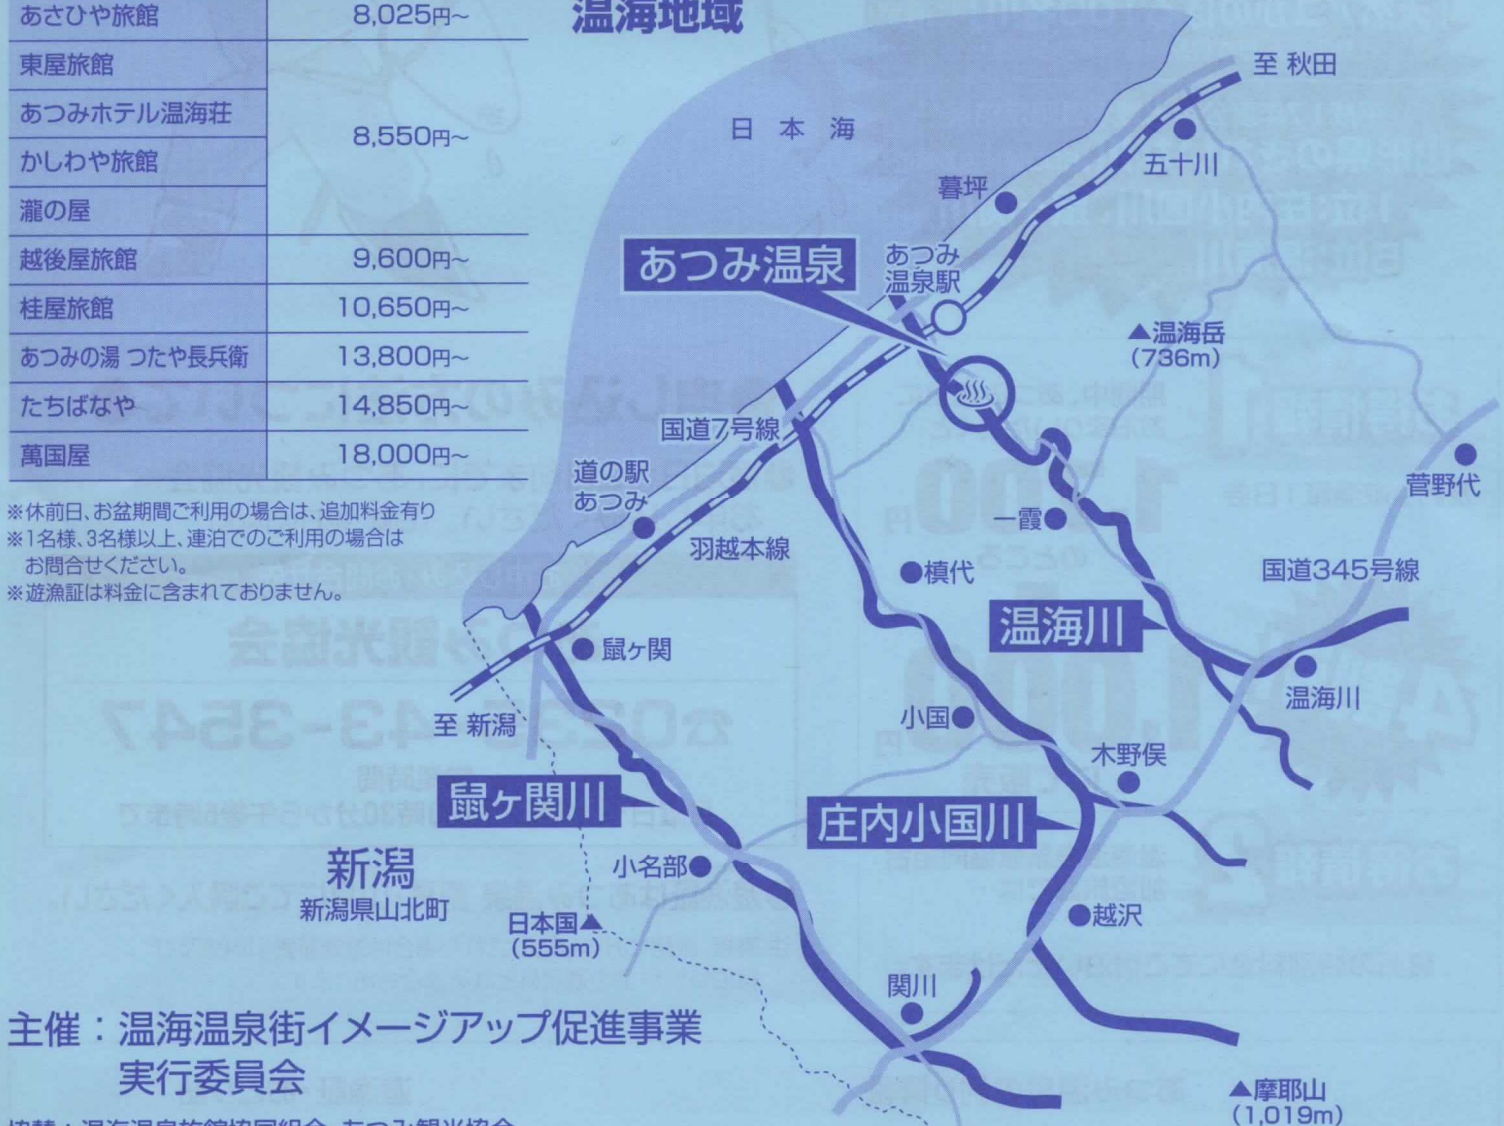

あつみ温泉街マップ

あつみ温泉宿泊特別料金表

(おとな1名様 税込み料金) (単位:円)

旅館名	2名・平日利用
あさひや旅館	8,025円~
東屋旅館	8,550円~
あつみホテル温海荘	
かしわや旅館	
瀧の屋	9,600円~
越後屋旅館	
桂屋旅館	10,650円~
あつみの湯 つたや長兵衛	13,800円~
たちばなや	14,850円~
萬国屋	18,000円~

※休前日、お盆期間ご利用の場合は、追加料金有り
 ※1名様、3名様以上、連泊でのご利用の場合は
 お問い合わせください。
 ※遊漁証は料金に含まれておりません。

鮎放流 情報	温海川	庄内小国川
	5月28日(月) 110kg	5月28日(月) 70kg
	6月16日(土) 20kg	鼠ヶ関川
	7月12日(木) 110kg	5月18日(金) 70kg

温海地域

主催：温海温泉街イメージアップ促進事業
 実行委員会

協賛：温海温泉旅館協同組合、あつみ観光協会、
 温海町内水面漁業協同組合、庄内観光コンベンション協会