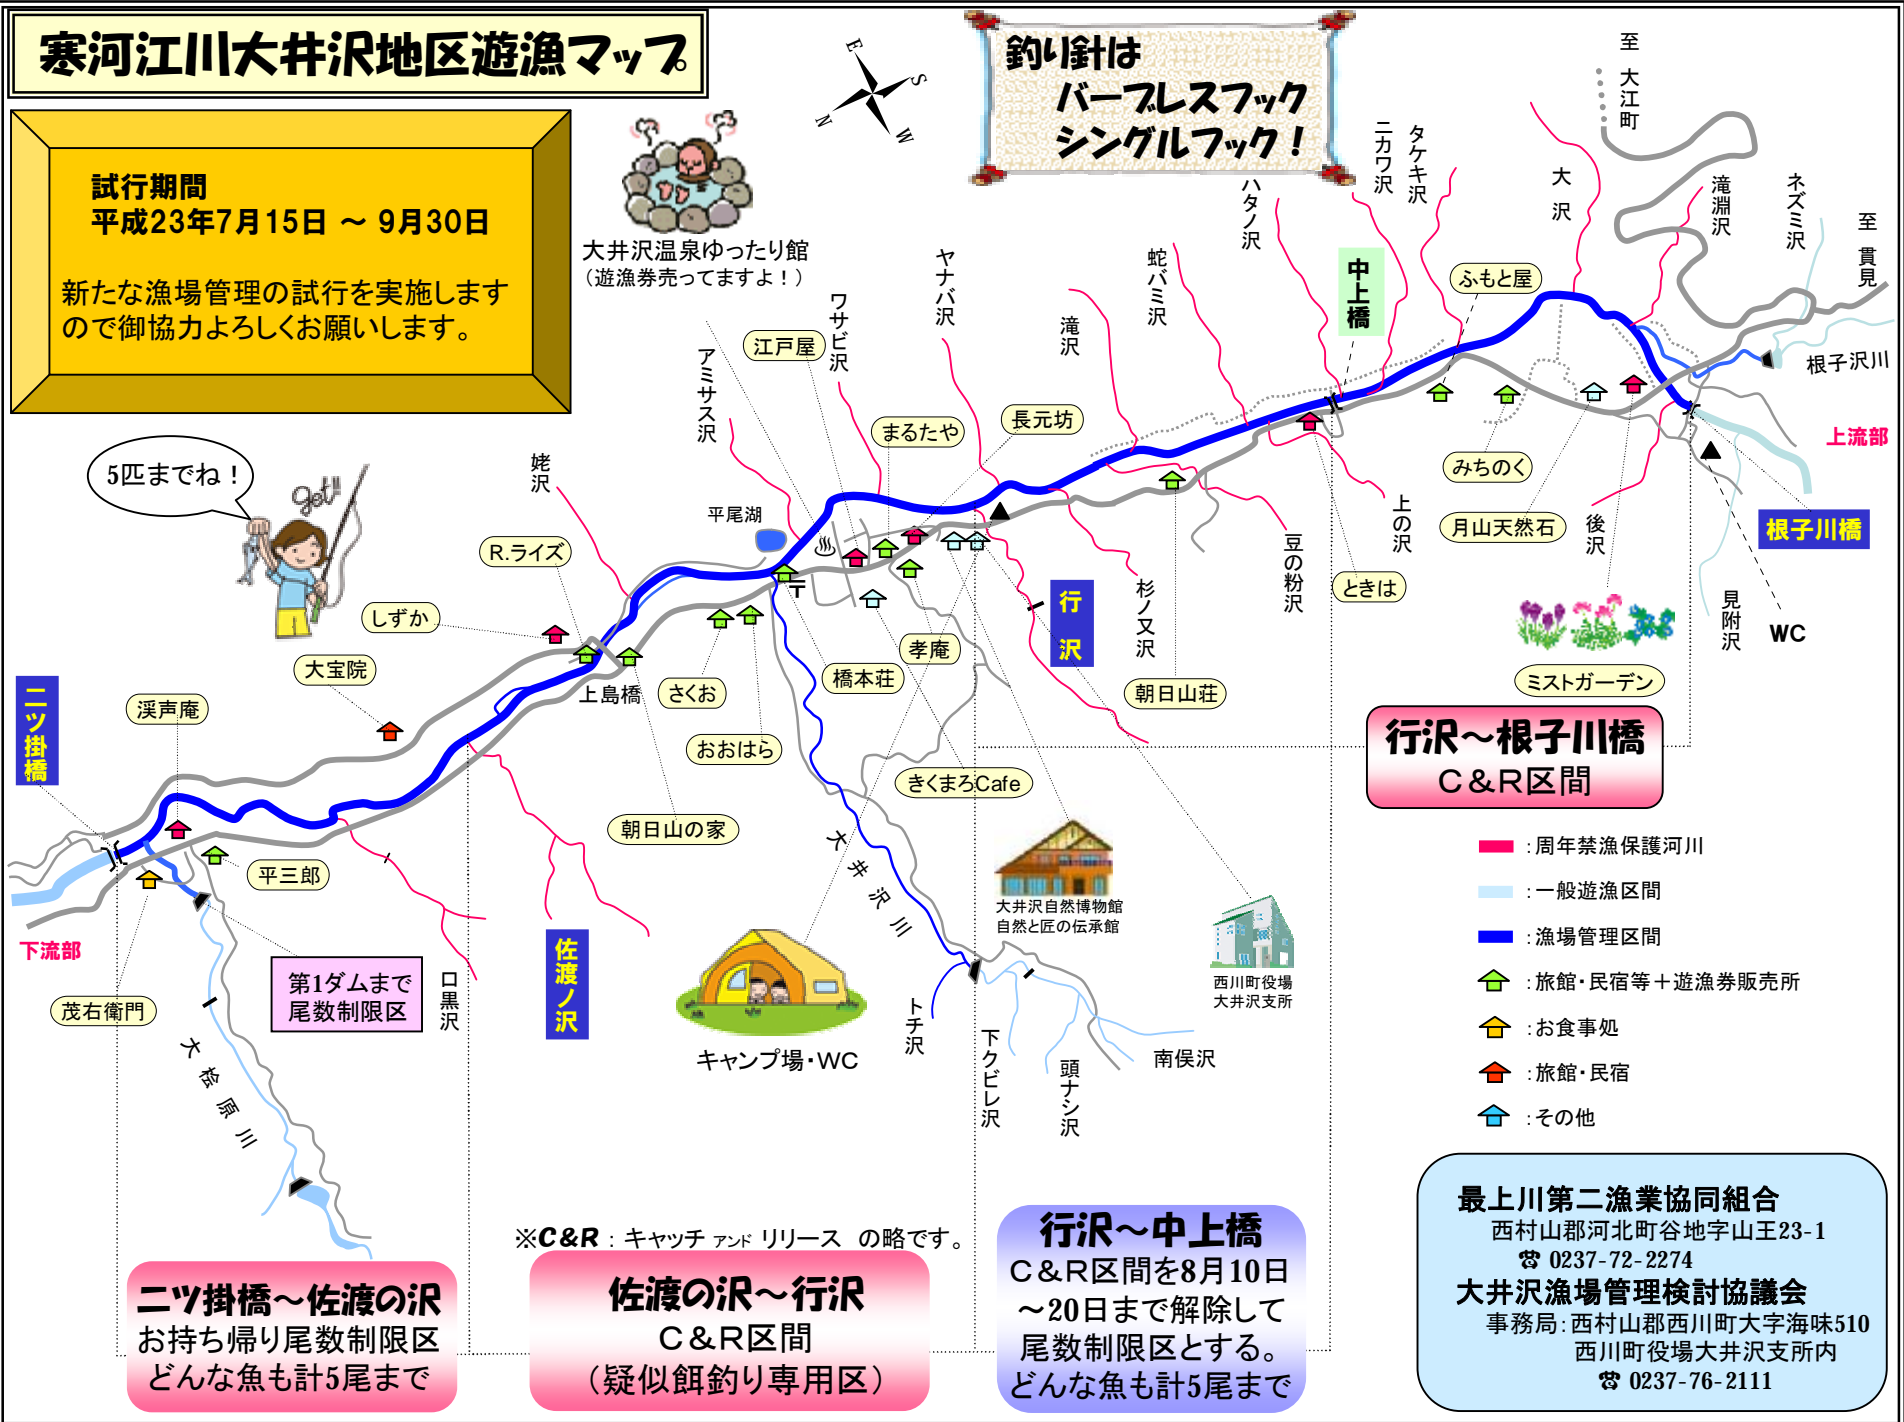

寒河江川大井沢地区遊漁マップ

試行期間
平成23年7月15日 ~ 9月30日

新たな漁場管理の試行を実施しますので御協力よろしくお願いします。

釣り針は
バースレスフック
シングルフック!

大井沢温泉ゆったり館
(遊漁券売ってますよ!)

5匹までね!

行沢～根子川橋
C&R区間

- : 周年禁漁保護河川
- : 一般遊漁区間
- : 漁場管理区間
- : 旅館・民宿等+遊漁券販売所
- : お食事処
- : 旅館・民宿
- : その他

ニツ掛橋～佐渡の沢
お持ち帰り尾数制限区
どんな魚も計5尾まで

※C&R: キャッチアンドリリースの略です。
佐渡の沢～行沢
C&R区間
(疑似餌釣り専用区)

行沢～中上橋
C&R区間を8月10日
～20日まで解除して
尾数制限区とする。
どんな魚も計5尾まで

最上川第二漁業協同組合
西村山郡河北町谷地字山王23-1
☎ 0237-72-2274
大井沢漁場管理検討協議会
事務局: 西村山郡西川町大字海味510
西川町役場大井沢支所内
☎ 0237-76-2111